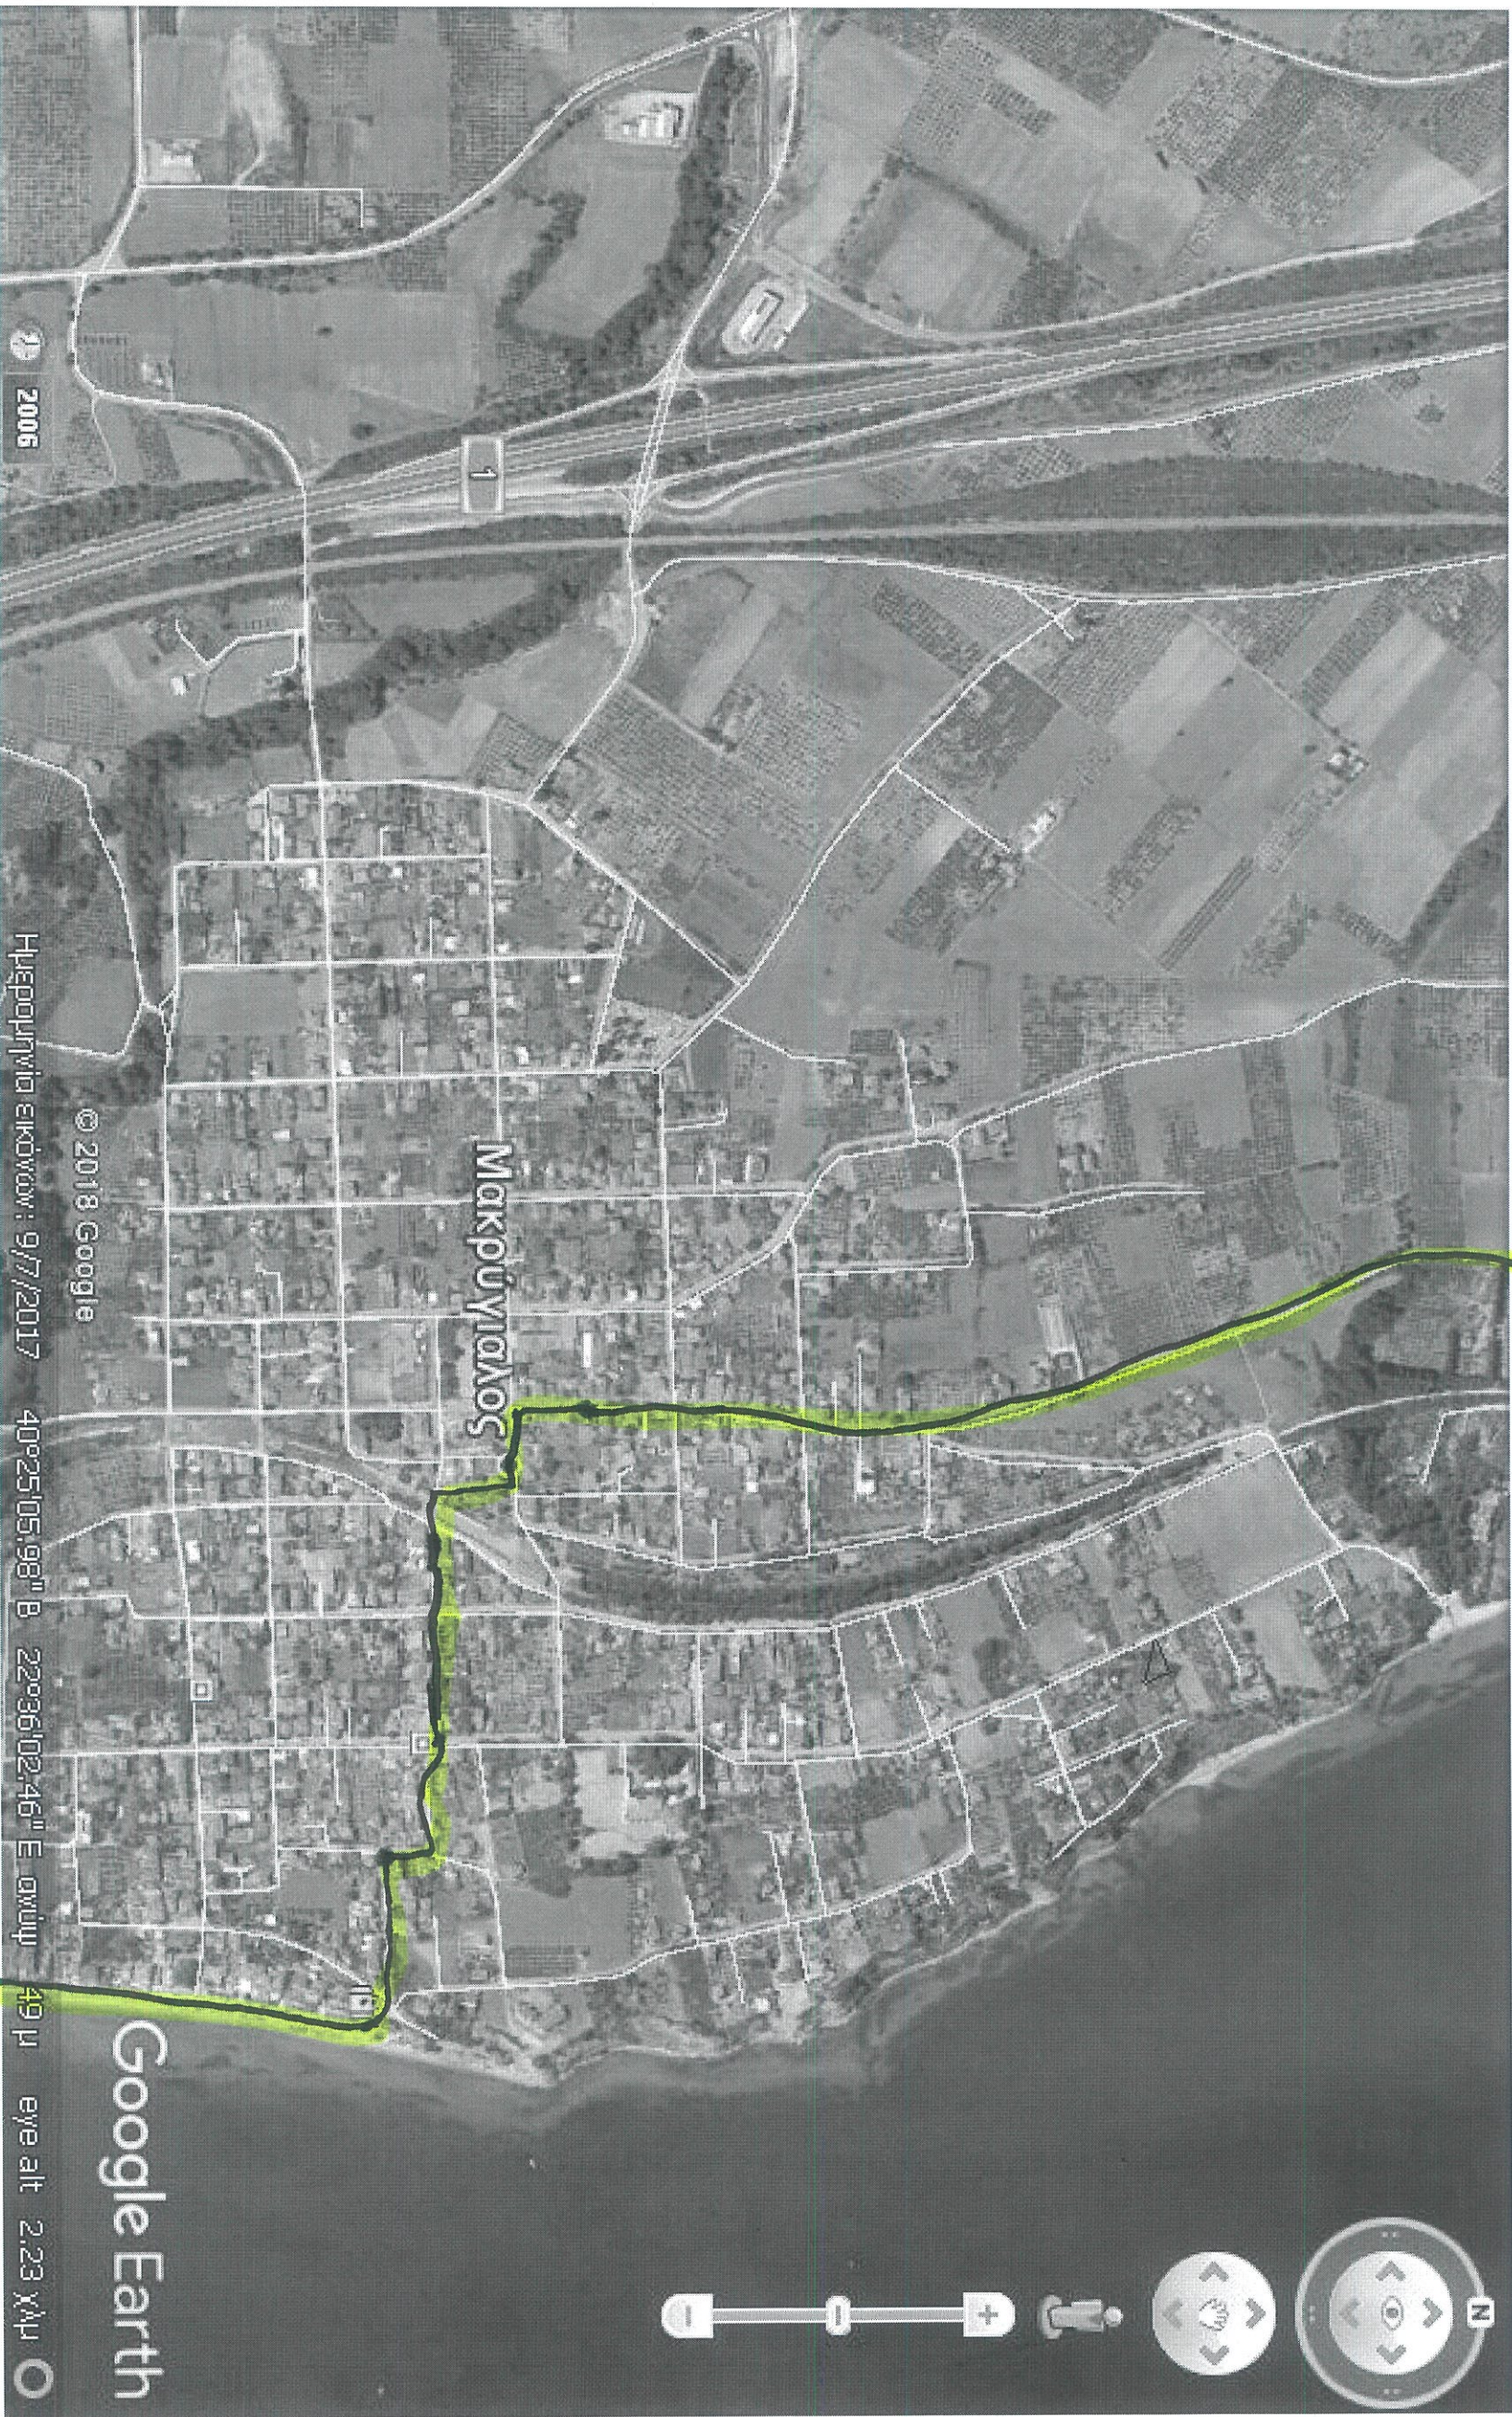

2006

2006

© 2018 Google

Ημερομηνία εικόνας: 9/7/2017

40°25'05.98" N 22°36'02.46" E

49 μ eye alt 2.23 Km

Google Earth

Μακρυγιαδος

4

2006

E75

© 2018 Google

Ημερομηνία εικόνας: 9/7/2017

40°24'18.80" N 22°36'09.94" E αψύς 46 μ

Google Earth

eye at 2.23 Xμ

2013

© 2018 Google

Ημερομηνία εικόνας: 9/7/2017

40°23'50.06" N 22°36'58.07" E αψύς 21 μ eye alt 850 μ

Google Earth