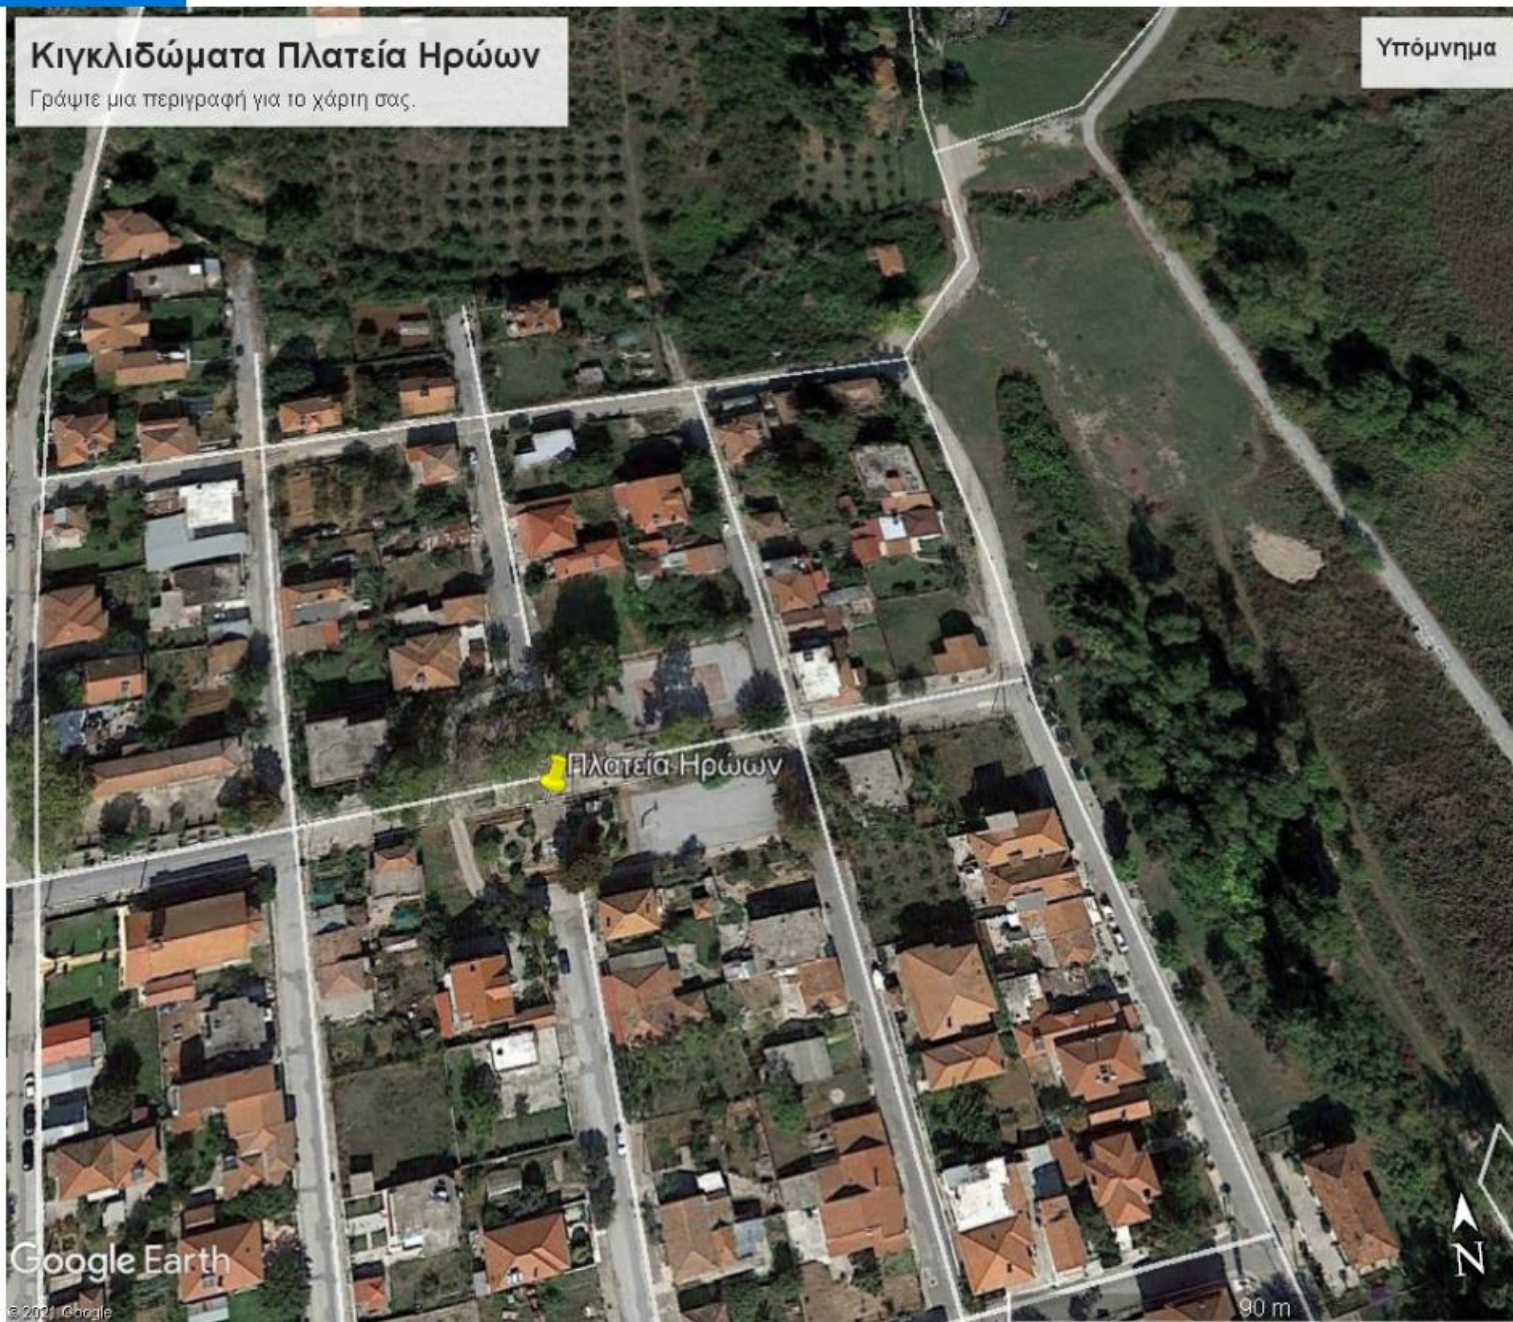

Αγαθ Πλατεία Ηρώων

95 μ

© 2020 Google

Google Earth

Ημερομηνία εικόνων: 9/7/2017 μηκ. 40.459852° Μήκος 22.582855° ανύψ 18 μ eye alt 450 μ

2006

Κιγκλιδώματα γέφυρας

Γράψτε μια περιγραφή για το χάρτη σας.

Υπόμνημα

Google Earth

©2021 Google

200 m

Κιγκλιδώματα Πλατεία Ηρώων

Γράψτε μια περιγραφή για το χάρτη σας.

Υπόμνημα

Πλατεία Ηρώων

Google Earth

© 2021 Google

90 m

Αλυκές

Google Earth

65 μ

2013

Ημερομηνία εικόνας: 9/7/2017 μηκ. 40.380117° Μήκος 22.625627° ανύψ. 5 μ eye alt 291 μ

122 μ

© 2020 Google

Google Earth

Ημερομηνία εικόνων: 9/7/2017 μγκ. 40.411168° Μήκος 22.608894° ανύψ 8 μ eye alt 559 μ

κιγκλιδώματα για σκάλες

Γράψτε μια περιγραφή για το χάρτη σας.

Υπόμνημα

📍 Στοιχείο 1