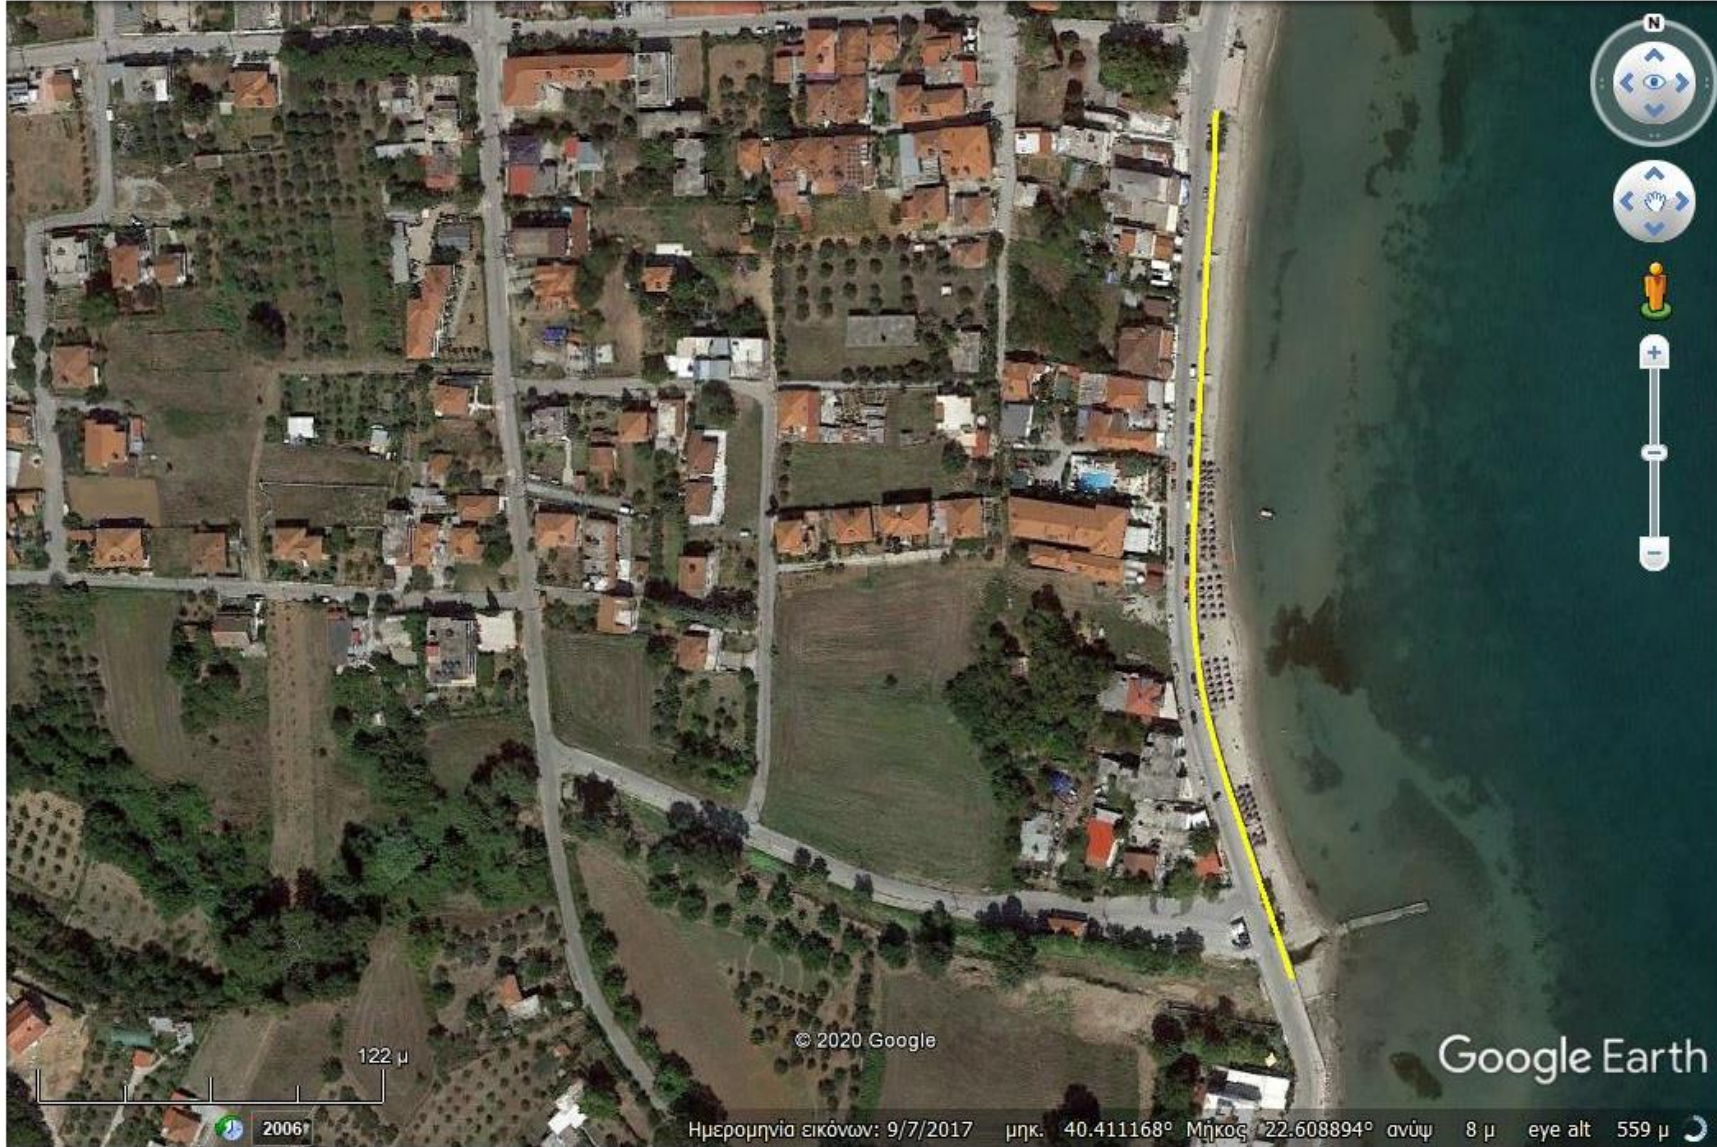

Αγαθ Πλατεία Ηρώων

95 μ

© 2020 Google

Google Earth

Ημερομηνία εικόνων: 9/7/2017 μηκ. 40.459852° Μήκος 22.582855° ανύψ 18 μ eye alt 450 μ

2006

Κιγκλιδώματα γέφυρας

Γράψτε μια περιγραφή για το χάρτη σας.

Google Earth

© 2021 Google

90 m

Αλυκές

Google Earth

65 μ

2013

Ημερομηνία εικόνας: 9/7/2017 μηκ. 40.380117° Μήκος 22.625627° ανύψ. 5 μ eye alt 291 μ

122 μ

© 2020 Google

Google Earth

Ημερομηνία εικόνων: 9/7/2017 μγκ. 40.411168° Μήκος 22.608894° ανύψ 8 μ eye alt 559 μ

κιγκλιδώματα για σκάλες

Γράψτε μια περιγραφή για το χάρτη σας.

Υπόμνημα

📍 Στοιχείο 1

Μεθώνη κιάσκι

105 μ

© 2020 Google

Google Earth

2006

Ημερομηνία εικόνων: 9/7/2017 μγκ. 40.445777° μήκος 22.579546° άνυψ 94 μ eye alt 538 μ

Εμβαδόν: 591.75 τ.μ.

Ιδιότητα:		
A/A	X	Y
0	379657.52	4479586.10
1	379664.14	4479567.31
2	379692.71	4479569.96
3	379689.01	4479589.54