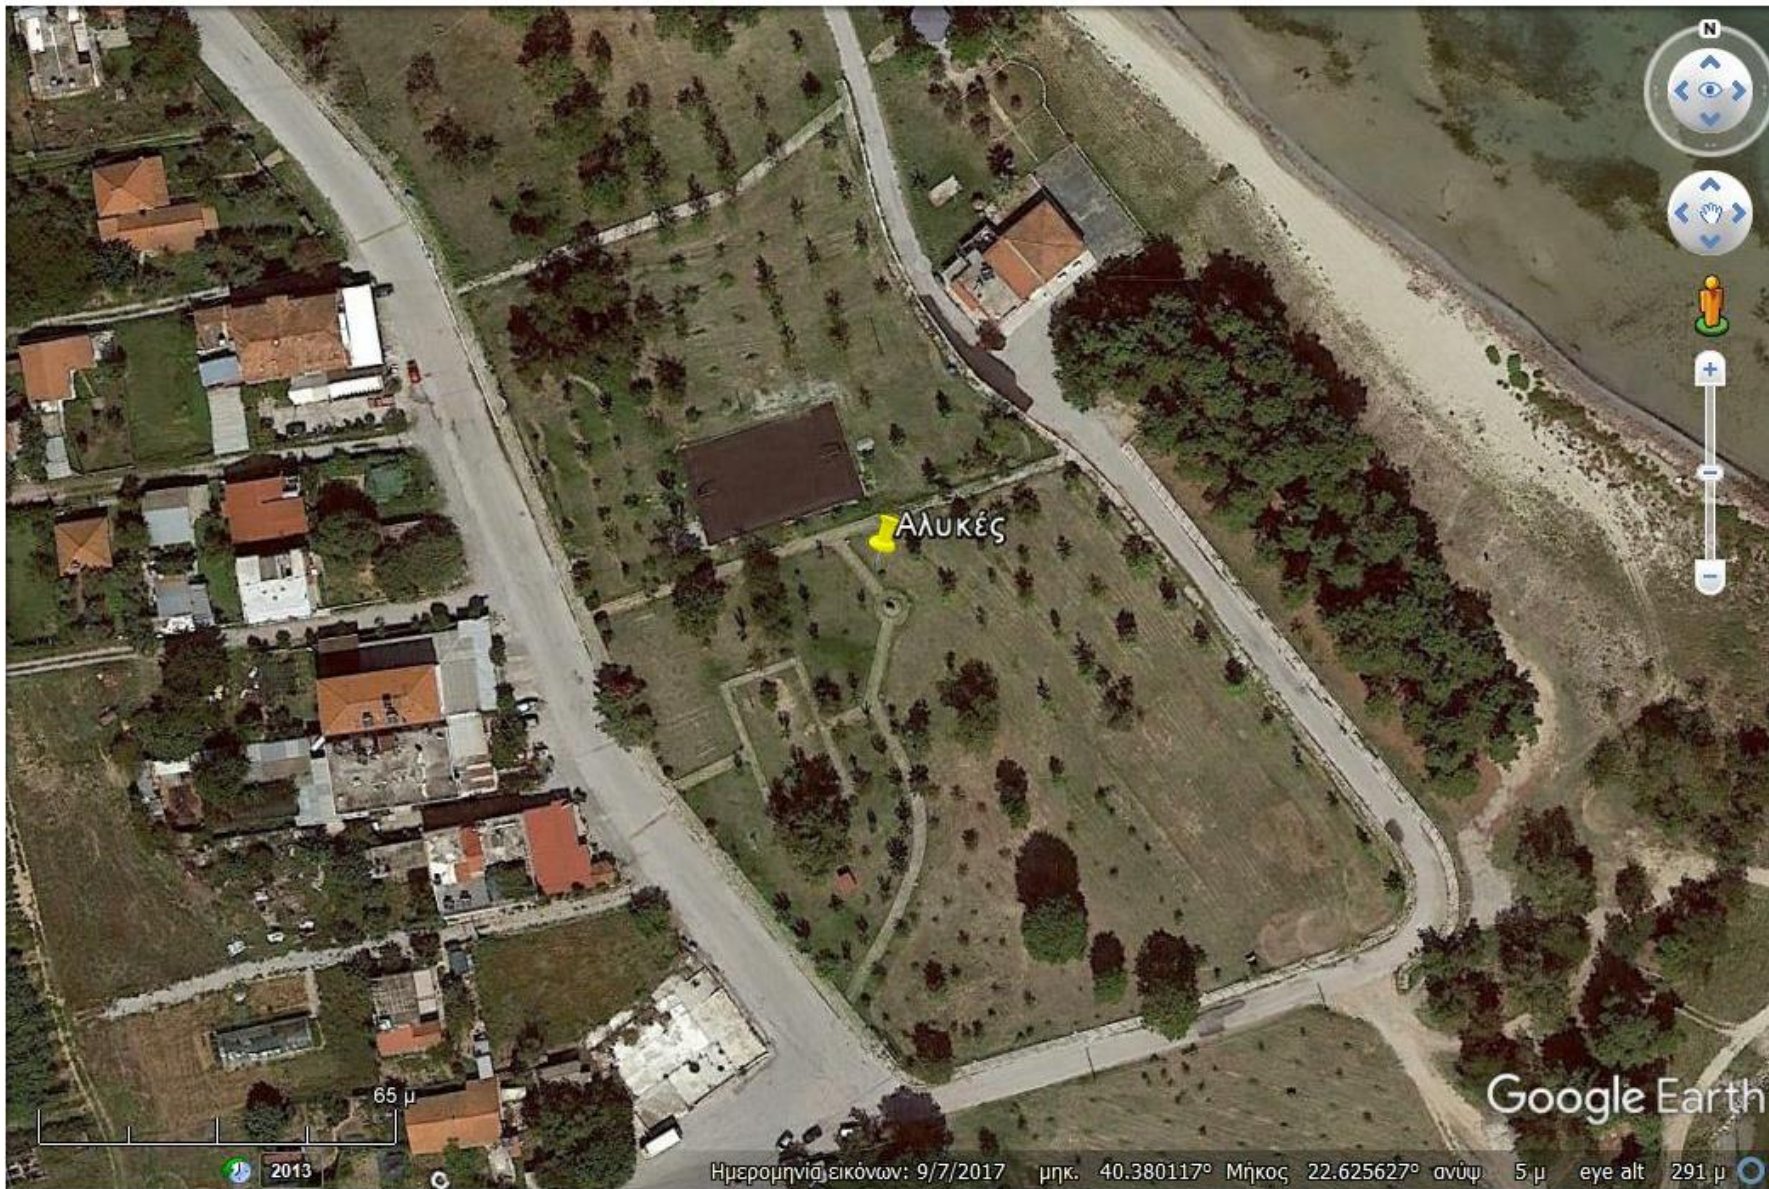

Αγαθ Πλατεία Ηρώων

95 μ

© 2020 Google

Google Earth

Ημερομηνία εικόνων: 9/7/2017 μηκ. 40.459852° Μήκος 22.582855° ανύψ 18 μ eye alt 450 μ

2006

Κιγκλιδώματα γέφυρας

Γράψτε μια περιγραφή για το χάρτη σας.

Υπόμνημα

Google Earth

©2021 Google

200 m

Κιγκλιδώματα Πλατεία Ηρώων

Γράψτε μια περιγραφή για το χάρτη σας.

Υπόμνημα

Πλατεία Ηρώων

Google Earth

© 2021 Google

90 m

Αλυκές

Google Earth

65 μ

2013

Ημερομηνία εικόνας: 9/7/2017 μηκ. 40.380117° Μήκος 22.625627° ανύψ. 5 μ eye alt 291 μ

122 μ

© 2020 Google

Google Earth

Ημερομηνία εικόνων: 9/7/2017 μγκ. 40.411168° Μήκος 22.608894° ανύψ 8 μ eye alt 559 μ

κιγκλιδώματα για σκάλες

Γράψτε μια περιγραφή για το χάρτη σας.

Υπόμνημα

📍 Στοιχείο 1