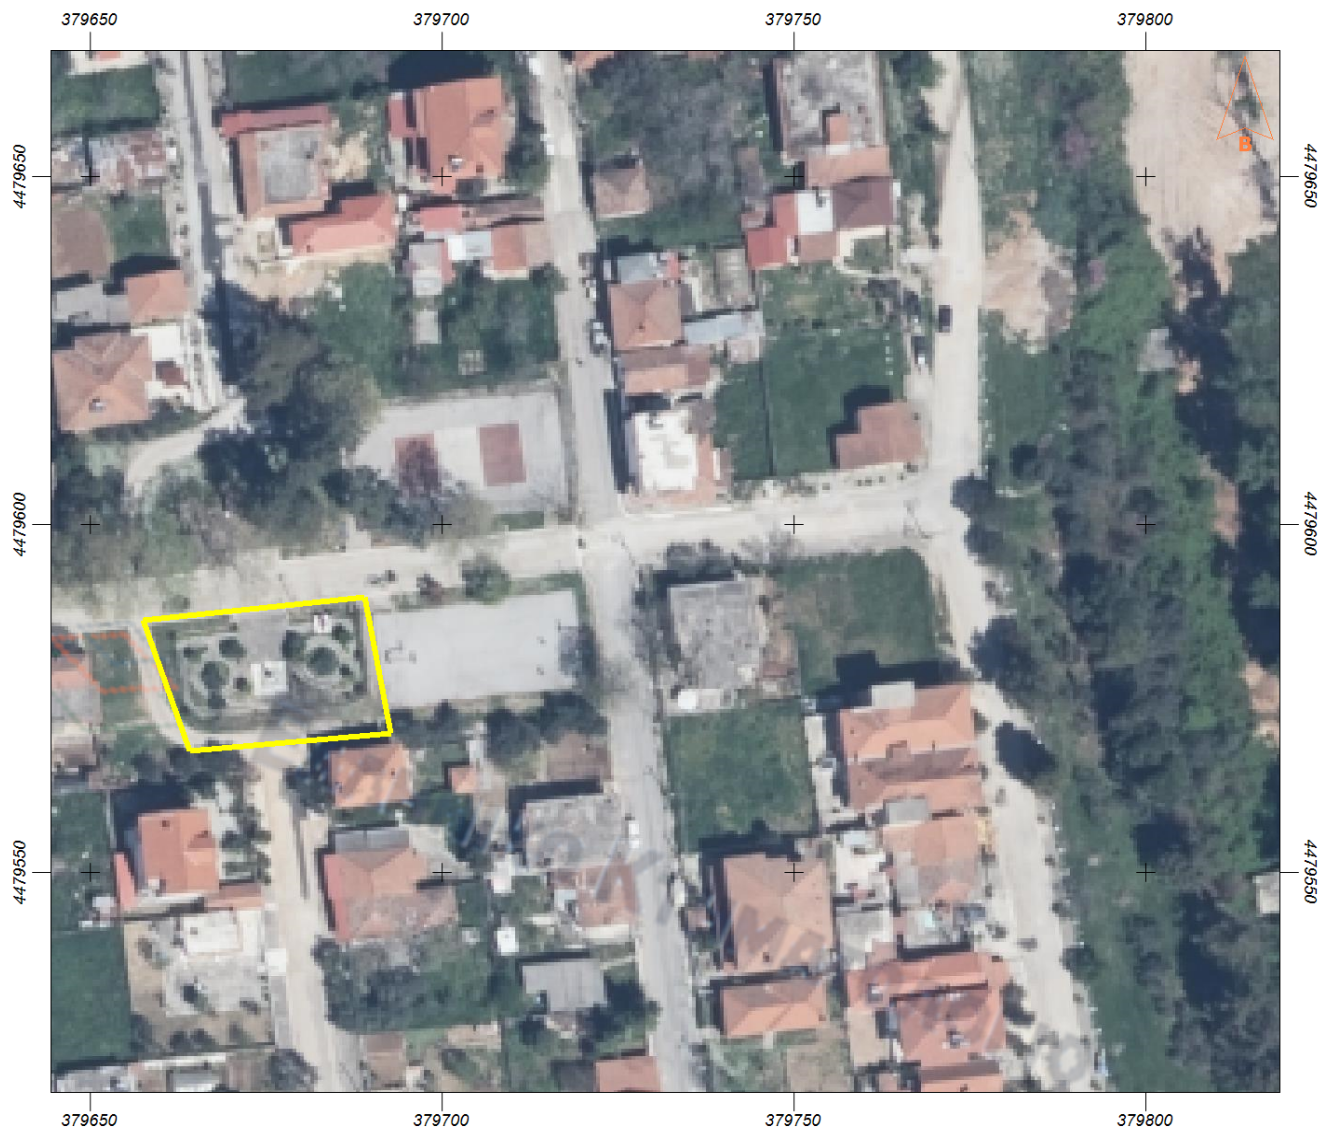

122 μ

© 2020 Google

Google Earth

Ημερομηνία εικόνων: 9/7/2017 μγκ. 40.411168° Μήκος 22.608894° ανύψ 8 μ eye alt 559 μ

κιγκλιδώματα για σκάλες

Γράψτε μια περιγραφή για το χάρτη σας.

Υπόμνημα

📍 Στοιχείο 1

Μεθώνη κιάσκι

105 μ

© 2020 Google

Google Earth

2006

Ημερομηνία εικόνων: 9/7/2017 μγκ. 40.445777° μήκος 22.579546° άνυψ 94 μ eye alt 538 μ

Εμβαδόν: 591.75 τ.μ.

Ιδιότητα:		
A/A	X	Y
0	379657.52	4479586.10
1	379664.14	4479567.31
2	379692.71	4479569.96
3	379689.01	4479589.54