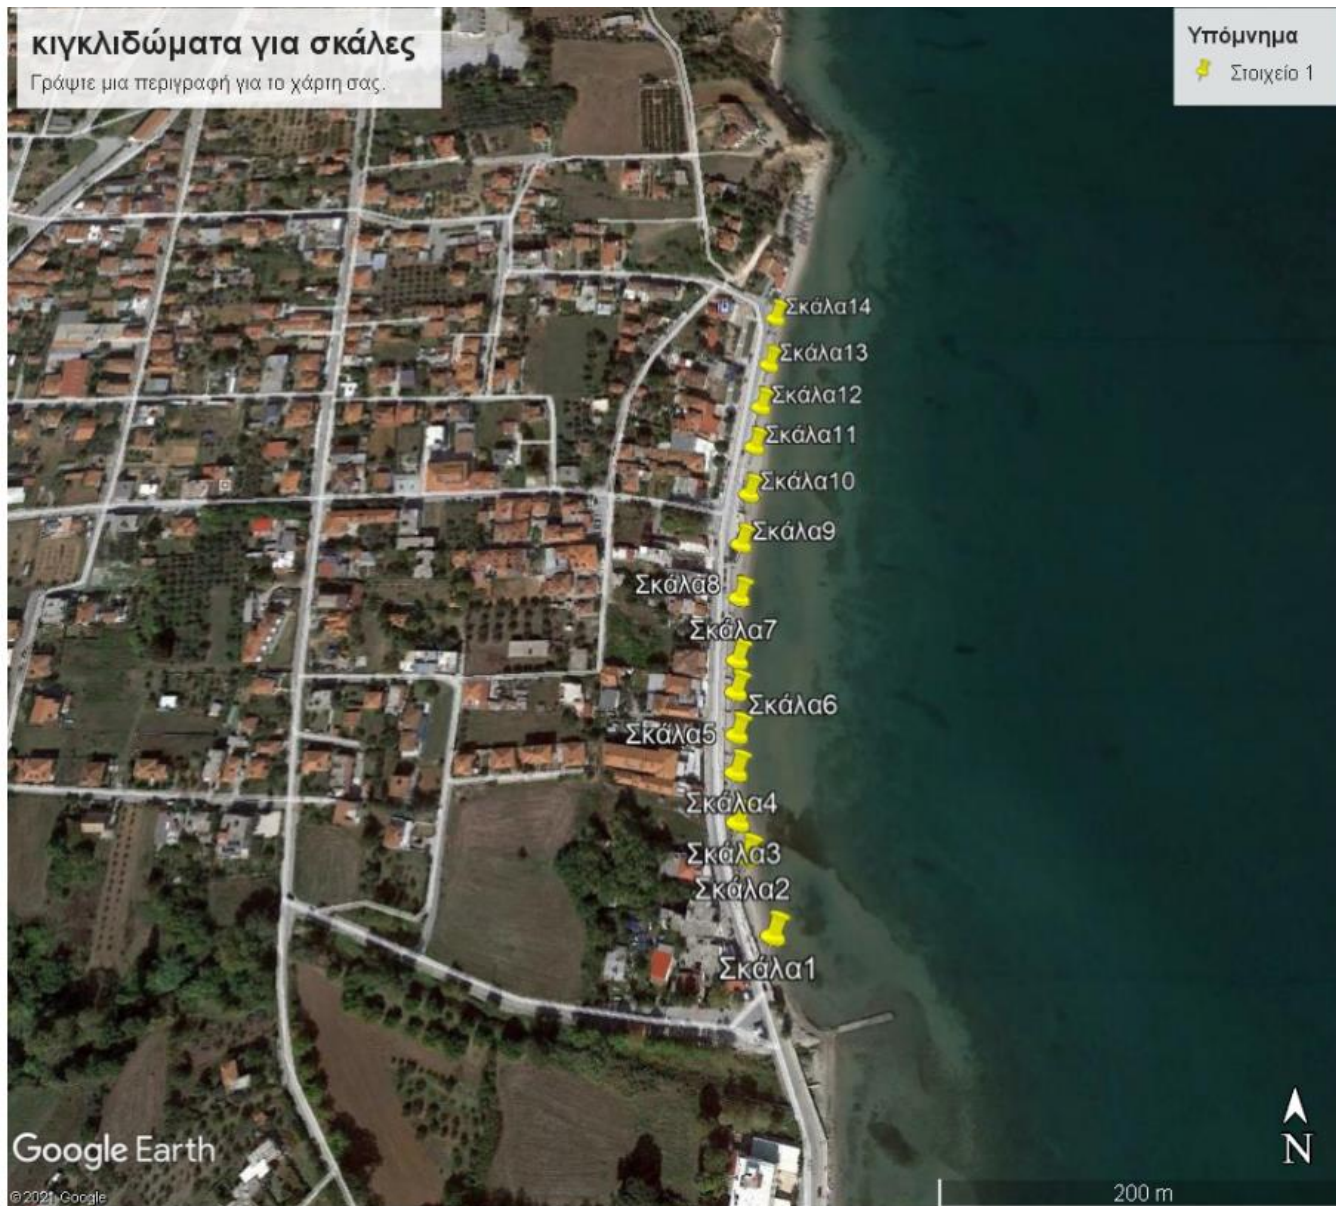

Αγαθ Πλατεία Ηρώων

95 μ

© 2020 Google

Google Earth

Ημερομηνία εικόνων: 9/7/2017 μηκ. 40.459852° Μήκος 22.582855° ανύψ 18 μ eye alt 450 μ

2006

Κιγκλιδώματα γέφυρας

Γράψτε μια περιγραφή για το χάρτη σας.

Google Earth

© 2021 Google

90 m

Αλυκές

Google Earth

65 μ

2013

Ημερομηνία εικόνας: 9/7/2017 μηκ. 40.380117° Μήκος 22.625627° ανύψ. 5 μ eye alt 291 μ

122 μ

© 2020 Google

Google Earth

Ημερομηνία εικόνων: 9/7/2017 μγκ. 40.411168° Μήκος 22.608894° ανύψ 8 μ eye alt 559 μ

κιγκλιδώματα για σκάλες

Γράψτε μια περιγραφή για το χάρτη σας.

Υπόμνημα

📍 Στοιχείο 1

Μεθώνη κιάσκι

105 μ

© 2020 Google

Google Earth

2006

Ημερομηνία εικόνων: 9/7/2017 μγκ. 40.445777° μήκος 22.579546° άνυψ 94 μ eye alt 538 μ

Εμβαδόν: 591.75 τ.μ.

Ιδιότητα:		
A/A	X	Y
0	379657.52	4479586.10
1	379664.14	4479567.31
2	379692.71	4479569.96
3	379689.01	4479589.54