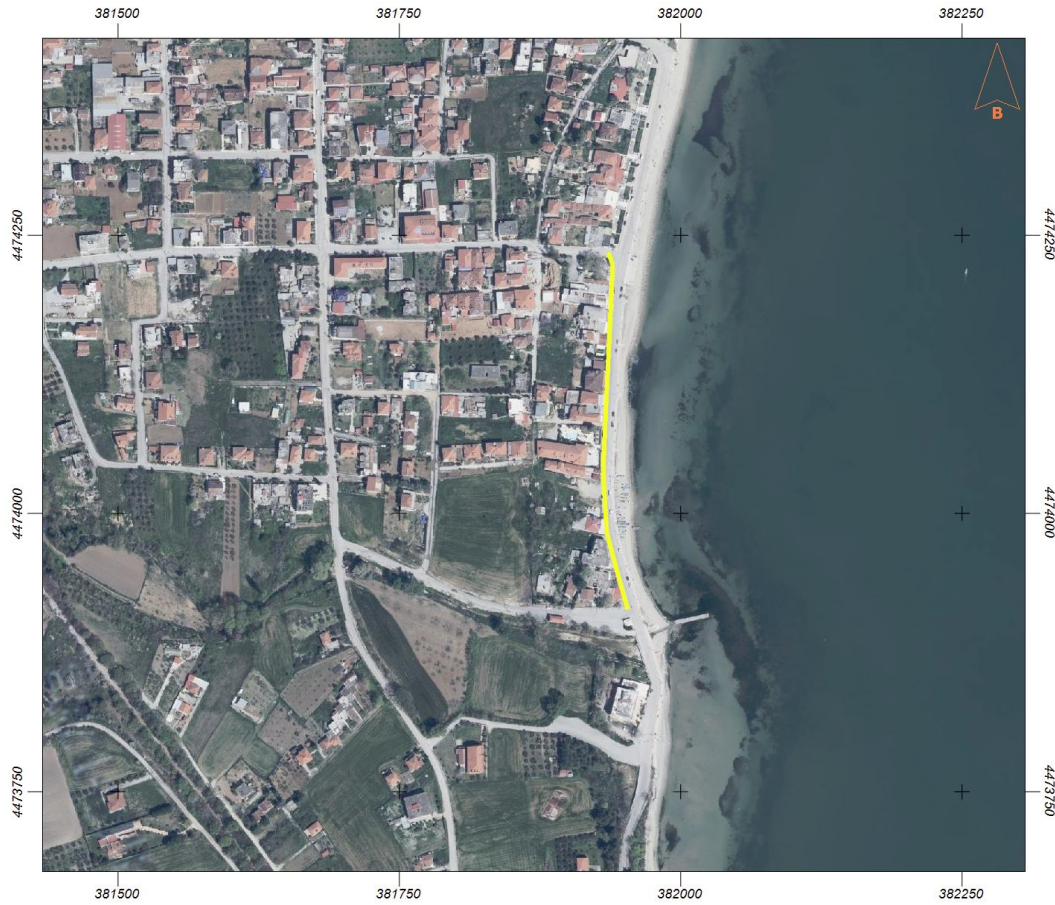

Μήκος: 324.96 μ.

Ιδιότητα:		
A/A	X	Y
0	381936.38	4474234.47
1	381940.35	4474222.56
2	381933.73	4474082.33
3	381931.09	4474036.03
4	381935.06	4473981.79
5	381945.64	4473939.46
6	381953.58	4473913.00